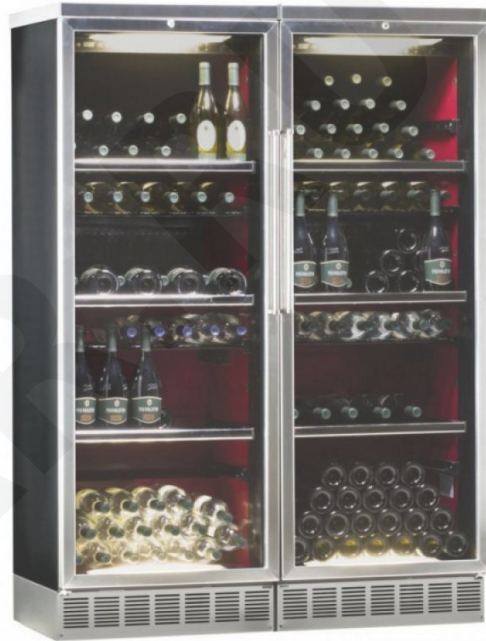

Винные шкафы

IP Industrie CI 2501 CF

Винный шкаф IP Industrie CI 2501 CF

Розничная цена IP Industrie CI 2501 CF : **1150699 руб.**

Артикул : **CI 2501 CF**

Винный шкаф IP Industrie CI 2501 CF

Модель CI 2501 CF экономный способ не только для хранения и презентации, но и для сервировки вина. Шкаф IP Industrie может компактно располагаться в зоне дегустации вина, использоваться для проведения неформальных деловых встреч или размещаться в домашней гостиной или винном погребе. Винный холодильник IP Industrie CI 2501 CF серии Vinitaly оснащен высокопроизводительным компрессором Secor и дверями с двойным стеклом с защитой от ультрафиолетовых лучей. Статическая система охлаждения и автоматизированная система подогрева обеспечивают оптимальную температуру вина, сохраняют необходимую влажность внутри камеры. Размораживание винного холодильника CI 2501 CF осуществляется в автоматизированном режиме. Винный шкаф IP Industrie обеспечивает планомерное дозревание, сохранение вкуса и аромата вина. Стильный стальной корпус технократического дизайна винного холодильника IP Industrie CI 2501 CF подходит для любых интерьеров. Распашные двери позволяют легко быстро выбрать напитки, а специальные полки хранить неподвижными бутылки с вином. Отличительные особенности

Электронный термостат с цифровым дисплеем

Тип установки отдельно стоящий либо встраиваемый

Функциональные особенности

Материал:

Корпус - металлический, с заводским покрытием эмалью черного цвета

Двери - распашные, двойное стекло в рамке с заводским покрытием эмалью черного цвета

Полки - крашенный металл

Вместимость. Общая 272 бутылки 0,75 л.

1-я камера 136 бутылок

2-я камера 136 бутылок

Полки:

Стандартные 8 шт.
Маленькие 10 шт.

Увеличенная до 2 лет гарантия.

Отличия комплектаций винных шкафов IP Industrie C 2501 CF, C 2501 X, CI 2501 CF, CI 2501 CFX